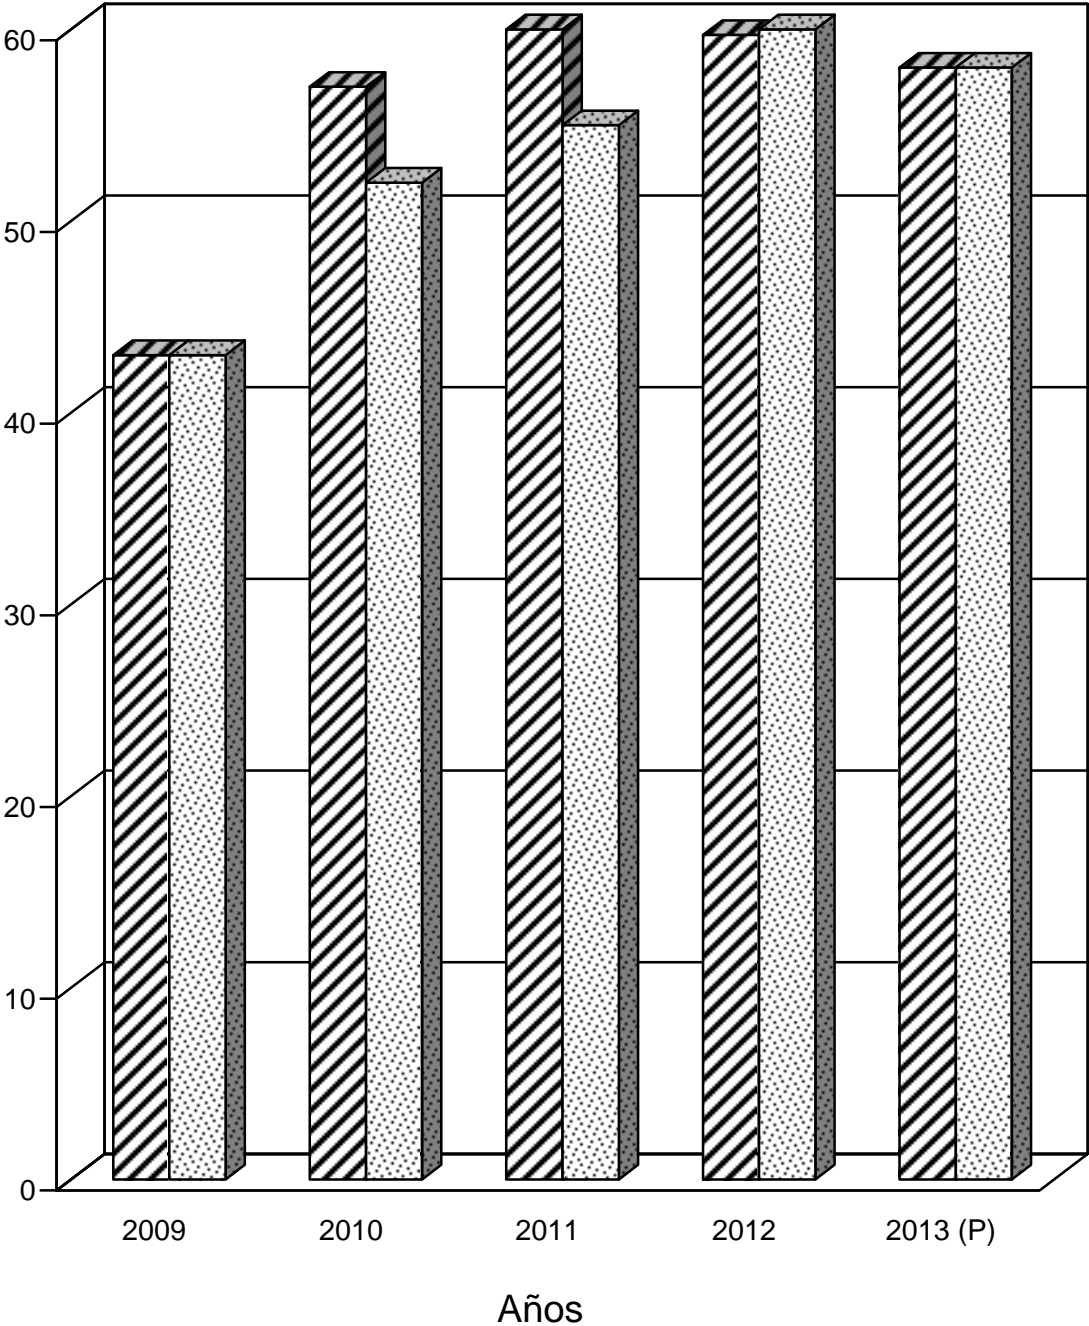

TRANSPORTE AÉREO INTERNACIONAL DE CARGA REGISTRADA EN EL
AEROPUERTO INTERNACIONAL DE TOCUMEN:
AÑOS 2009-13

(Miles de toneladas métricas)

■ Cargada ■ Descargada